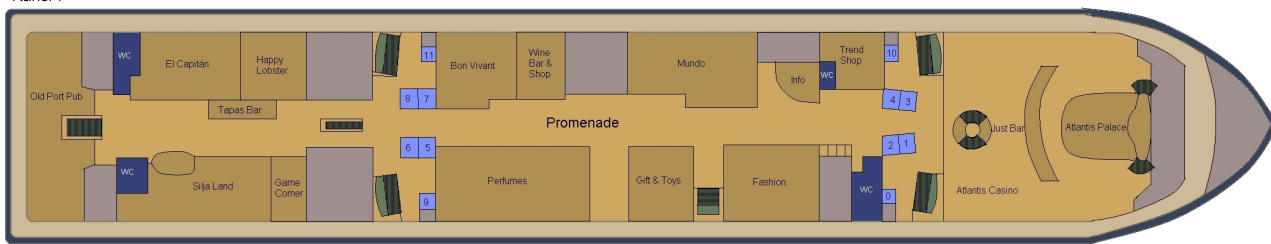

Kansi 13

Kansi 12

Kansi 11

Kansi 10

Kansi 9

Kansi 8

Kansi 7

EXIT

Kansi 6

Kansi 5

EXIT

Kansi 4

Kansi 3

Kansi 2

M/S Silja Serenaden kansikartat (2009)

| | | | | | | | |
|-----------|--|-----------|--|-----------|--|-------------|--|
| C-luokka: | | A-luokka: | | Commodore | | Deluxe | |
| B-luokka: | | Promenade | | Family | | Silja Suite | |
| | | Allergia | | Inva | | | |
| Hissi | | Portaat | | | | | |