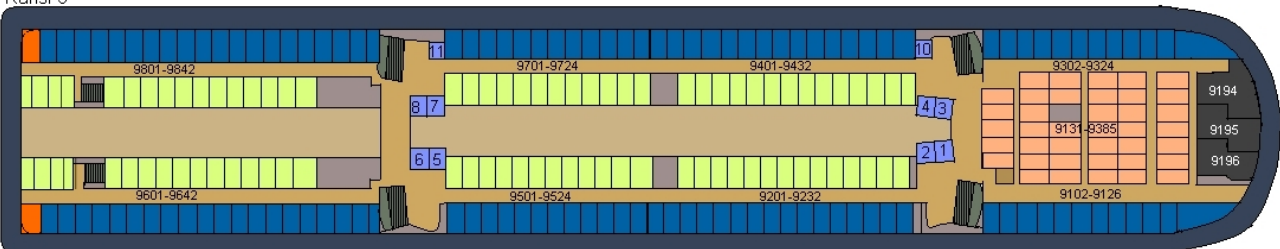

Kansi 13

Kansi 12

Kansi 11

Kansi 10

Kansi 9

Kansi 8

Kansi 7

EXIT

Kansi 6

Kansi 5

EXIT

Kansi 4

Kansi 3

Kansi 2

M/S Silja Serenaden kansikartat (2009)

| | | | | | | | |
|-----------|--|-----------|--|-----------|--|-------------|--|
| C-luokka: | | A-luokka: | | Commodore | | Deluxe | |
| B-luokka: | | Promenade | | Family | | Silja Suite | |
| | | Allergia | | Inva | | | |
| Hissi | | Portaat | | | | | |