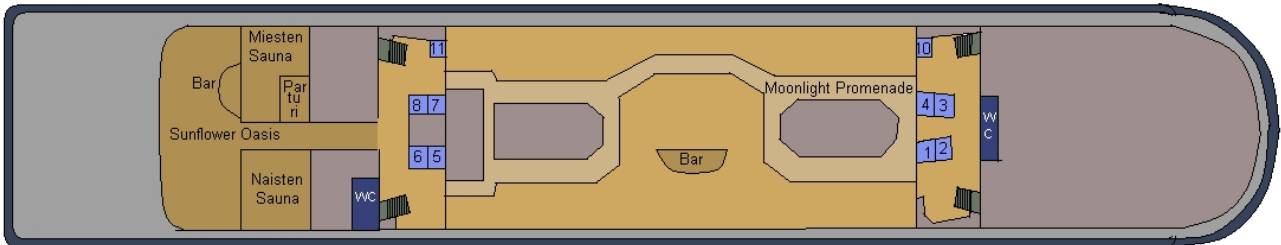

Kansi 13

Kansi 12

Kansi 11

Kansi 10

Kansi 9

Kansi 8

Kansi 7

EXIT

Kansi 6

Kansi 5

EXIT

Kansi 4

Kansi 3

Kansi 2

M/S Silja Serenaden kansikartat (2009)

C-luokka:		A-luokka:		Commodore		Deluxe	
B-luokka:		Promenade		Family		Silja Suite	
		Allergia		Inva			
Hissi		Portaat					