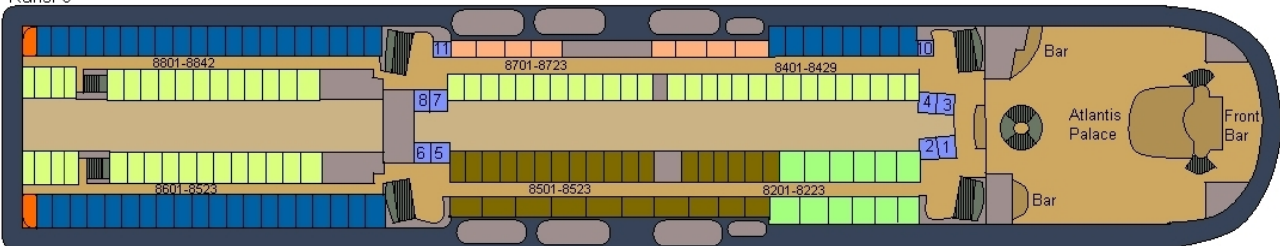

Kansi 13

Kansi 12

Kansi 11

Kansi 10

Kansi 9

Kansi 8

Kansi 7

EXIT

Kansi 6

Kansi 5

EXIT

Kansi 4

Kansi 3

Kansi 2

M/S Silja Serenaden kansikartat (2009)

| | | | | | | | |
|-----------|--|-----------|--|-----------|--|-------------|--|
| C-luokka: | | A-luokka: | | Commodore | | Deluxe | |
| B-luokka: | | Promenade | | Family | | Silja Suite | |
| | | Allergia | | Inva | | | |
| Hissi | | Portaat | | | | | |