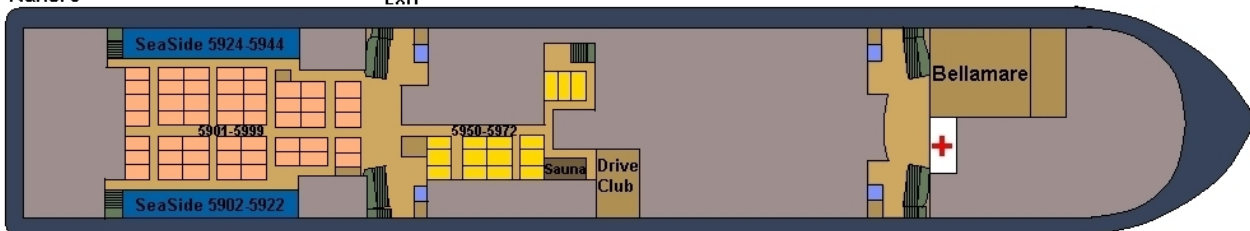

Kansi 13

Kansi 12

Kansi 11

Kansi 10

Kansi 9

Kansi 8

Kansi 7

EXIT

Kansi 6

Kansi 5

EXIT

Kansi 4

Kansi 3

Kansi 2

M/S Silja Serenaden kansikartat (2009)

C-luokka:		A-luokka:		Commodore		Deluxe	
B-luokka:		Promenade		Family		Silja Suite	
		Allergia		Inva			
Hissi		Portaat					