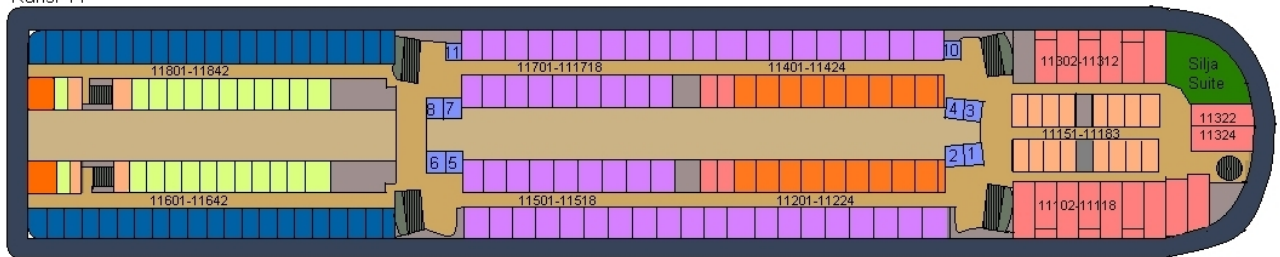

Kansi 13

Kansi 12

Kansi 11

Kansi 10

Kansi 9

Kansi 8

Kansi 7

EXIT

Kansi 6

Kansi 5

EXIT

Kansi 4

Kansi 3

Kansi 2

M/S Silja Serenaden kansikartat (2009)

| | | | | | | | |
|-----------|--|-----------|--|-----------|--|-------------|--|
| C-luokka: | | A-luokka: | | Commodore | | Deluxe | |
| B-luokka: | | Promenade | | Family | | Silja Suite | |
| | | Allergia | | Inva | | | |
| Hissi | | Portaat | | | | | |