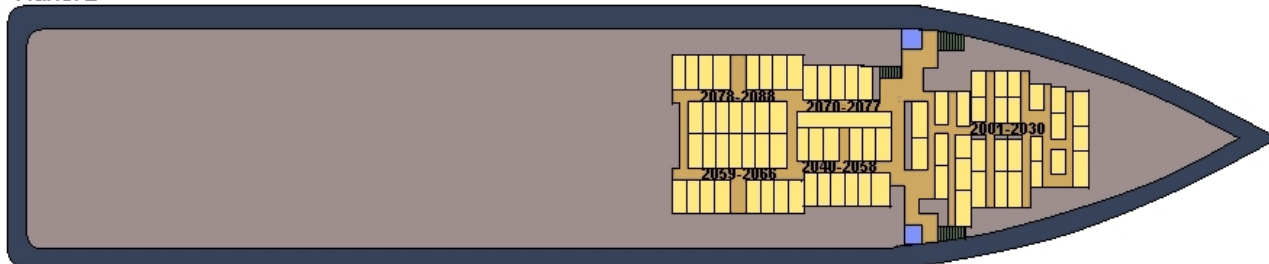

Kansi 6

Kansi 5

EXIT

Kansi 4

Kansi 3

Kansi 2

M/S Silja Serenaden kansikartat (2009)

| | | | | | | | |
|-----------|--|-----------|--|-----------|--|-------------|--|
| C-luokka: | | A-luokka: | | Commodore | | Deluxe | |
| B-luokka: | | Promenade | | Family | | Silja Suite | |
| | | Allergia | | Inva | | | |
| Hissi | | Portaat | | | | | |