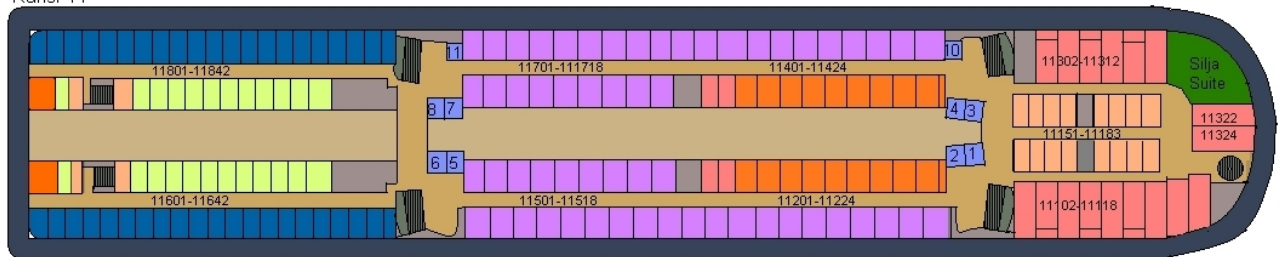

Kansi 13

Kansi 12

Kansi 11

Kansi 10

Kansi 9

Kansi 8

Kansi 7

EXIT

Kansi 6

Kansi 5

EXIT

Kansi 4

Kansi 3

Kansi 2

M/S Silja Serenaden kansikartat (2009)

C-luokka:		A-luokka:		Commodore		Deluxe	
B-luokka:		Promenade		Family		Silja Suite	
		Allergia		Inva			
Hissi		Portaat					