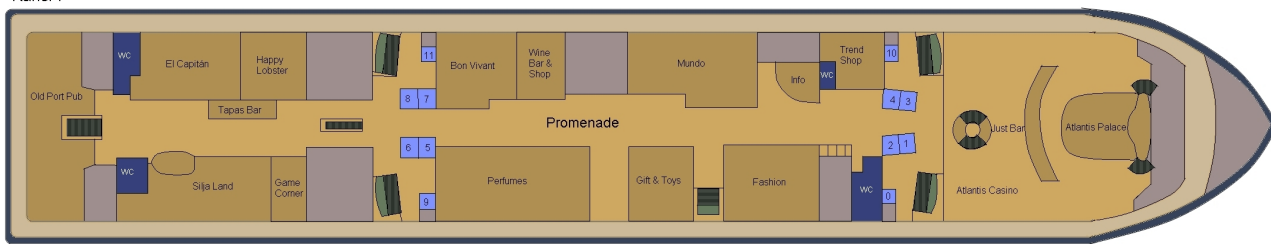

Kansi 13

Kansi 12

Kansi 11

Kansi 10

Kansi 9

Kansi 8

Kansi 7

EXIT

Kansi 6

Kansi 5

EXIT

Kansi 4

Kansi 3

Kansi 2

M/S Silja Serenaden kansikartat (2009)

C-luokka:		A-luokka:		Commodore		Deluxe	
B-luokka:		Promenade		Family		Silja Suite	
		Allergia		Inva			
Hissi		Portaat					