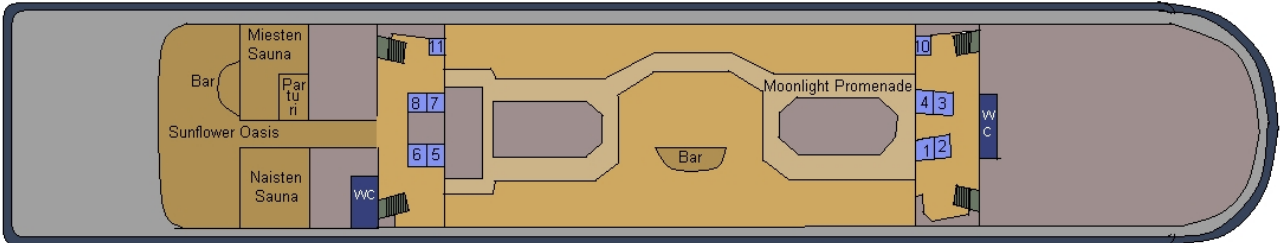

Kansi 13

Kansi 12

Kansi 11

Kansi 10

Kansi 9

Kansi 8

Kansi 7

EXIT

Kansi 6

Kansi 5

EXIT

Kansi 4

Kansi 3

Kansi 2

M/S Silja Serenaden kansikartat (2009)

| | | | | | | | |
|-----------|--|-----------|--|-----------|--|-------------|--|
| C-luokka: | | A-luokka: | | Commodore | | Deluxe | |
| B-luokka: | | Promenade | | Family | | Silja Suite | |
| | | Allergia | | Inva | | | |
| Hissi | | Portaat | | | | | |