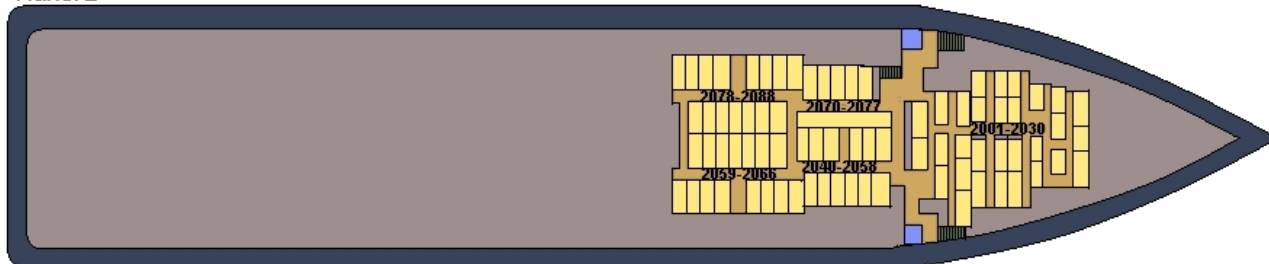

Kansi 6

Kansi 5

EXIT

Kansi 4

Kansi 3

Kansi 2

M/S Silja Serenaden kansikartat (2009)

C-luokka:		A-luokka:		Commodore		Deluxe	
B-luokka:		Promenade		Family		Silja Suite	
		Allergia		Inva			
Hissi		Portaat					