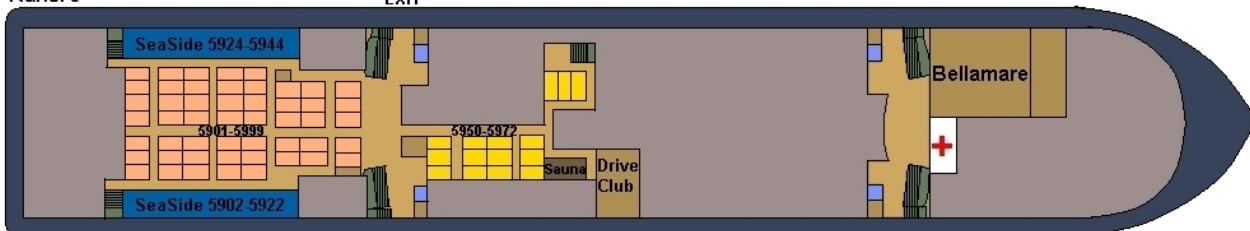

Kansi 13

Kansi 12

Kansi 11

Kansi 10

Kansi 9

Kansi 8

Kansi 7

EXIT

Kansi 6

Kansi 5

EXIT

Kansi 4

Kansi 3

Kansi 2

M/S Silja Serenaden kansikartat (2009)

| | | | | | | | |
|-----------|--|-----------|--|-----------|--|-------------|--|
| C-luokka: | | A-luokka: | | Commodore | | Deluxe | |
| B-luokka: | | Promenade | | Family | | Silja Suite | |
| | | Allergia | | Inva | | | |
| Hissi | | Portaat | | | | | |