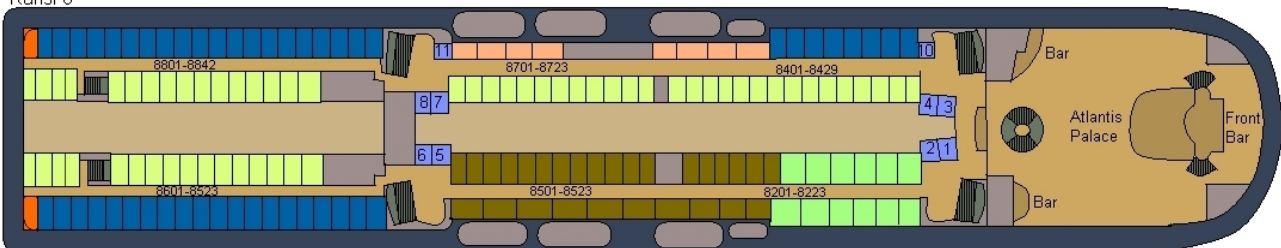

Kansi 13

Kansi 12

Kansi 11

Kansi 10

Kansi 9

Kansi 8

Kansi 7

EXIT

Kansi 6

Kansi 5

EXIT

Kansi 4

Kansi 3

Kansi 2

M/S Silja Serenaden kansikartat (2009)

C-luokka:		A-luokka:		Commodore		Deluxe	
B-luokka:		Promenade		Family		Silja Suite	
		Allergia		Inva			
Hissi		Portaat					