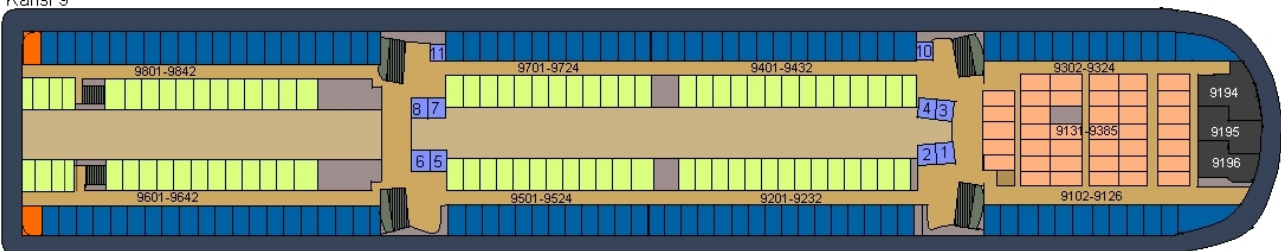

Kansi 13

Kansi 12

Kansi 11

Kansi 10

Kansi 9

Kansi 8

Kansi 7

EXIT

Kansi 6

Kansi 5

EXIT

Kansi 4

Kansi 3

Kansi 2

M/S Silja Serenaden kansikartat (2009)

C-luokka:		A-luokka:		Commodore		Deluxe	
B-luokka:		Promenade		Family		Silja Suite	
		Allergia		Inva			
Hissi		Portaat					