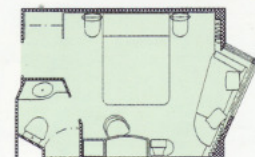

シリヤ セレナーデ号/シンフォニー号のデッキ

デッキ13	スターダスト・ディスコ/展望デッキバー
デッキ12	サンフラワーオアシス(サウナ、ジェットプール、ビューティーサロン、バー) サンルーム
デッキ11	シリヤ・スイート、コモドー、シリヤ、シーサイド、プロムナード、ツーリストクラスのキャビン
デッキ10	コモドー、シーサイド、プロムナードクラスのキャビン
デッキ9	コンフェレンス・スイート、シーサイド、プロムナード、ツーリスト1クラスのキャビン
デッキ8	アトランティス・バー、シーサイド、プロムナード、ツーリスト2クラスのキャビン
デッキ7	インフォメーションデスク、パフューメリー、ドラッグストア、ショップ・ノブレッサ、トイ・ショップ、シリヤランド(子供用プレイルーム)、ボン・ヴィヴァント、トラットリア・バー(シンフォニーのみ)、プロムナード・バー、カサ・ボニタ、ハッピー・ロブスター、アトランティス・パレス、バブ・マリタイム、シーサイド・バー&カフェ
デッキ6	会議施設、免税ショップ、ビュッフェ、マキシム・ア・ラ・カルテ
デッキ5	シーサイド、ツーリストクラスのキャビン
デッキ3-4	カーデッキ
デッキ2	ツーリスト2クラスのキャビン

会議施設

コンフェレンス センター

コンフェレンス・スイート

キャビントイプ	設備:室内空調装置、シャワー、トイレ、ラジオ、自動目覚まし、洋服ダンス、カード式電話完備。ベッド2台が常設。 (ツーリストI及びIIクラスではその限りではない)
コモドークラス	25m²の優雅なキャビン。このタイプの室だけが集まったデッキは10と11。このデッキ専用の2つのサウナとバーがある。キャビンには、冷蔵庫、ズボンプレス、ドライヤー、スナックとソフトドリンクの用意あり。スペシャルメニューの朝食込。一部バスタブ及びバルコニーあり。子供2人用の追加ベッド設置可能。専用のキャビン・アテンダントサービスあり。
コンフェレンススイート	デッキ9にある会議室を伴った先端のキャビン。39m²(8人用)、45m²(10人用)、53m²(12人用+サウナ)、寝室にはベッド2台設置。スナックとソフトドリンクの用意あり。スペシャルメニューの朝食込。コモドークラスの専用のキャビン・アテンダントサービスあり。サウナは別料金。会議のサービスは料金込。
シリヤクラス	デッキ11にある14m²のキャビン。ダブルベッド、テレビ、ズボンプレス、ドライヤー、冷蔵庫、スナックとソフトドリンクの用意あり。スペシャルメニューの朝食込。窓は海側かプロムナード側のいずれか。海側キャビンには、12才以下の子供用のベッドあり。スペシャル・キャビンには、円形ベッドとジェットバスの設備あり。
シーサイドクラス	デッキ5と8~11にある、窓のある11~15m²のキャビン。窓は海側。2~4ベッド設置。一部車椅子利用者、及び4~5人の家族用キャビン。
プロムナードクラス	デッキ8~11にある、窓のある11~14m²のキャビン。窓はプロムナード側。2~4ベッド設置。一部アレルギー患者、及び車椅子利用者用のキャビン。
ツーリストクラス I	デッキ2にある窓のない2~4人用のキャビン。ベッドは2段式。一部アレルギー患者用。
ツーリストクラス II	デッキ5と9~11にある窓のない2~4人用のキャビン。2人用キャビンのベッドは2段式。

キャビン

コモドー・クラス

シリヤ・クラス

シーサイド・クラス

ツーリスト・クラス