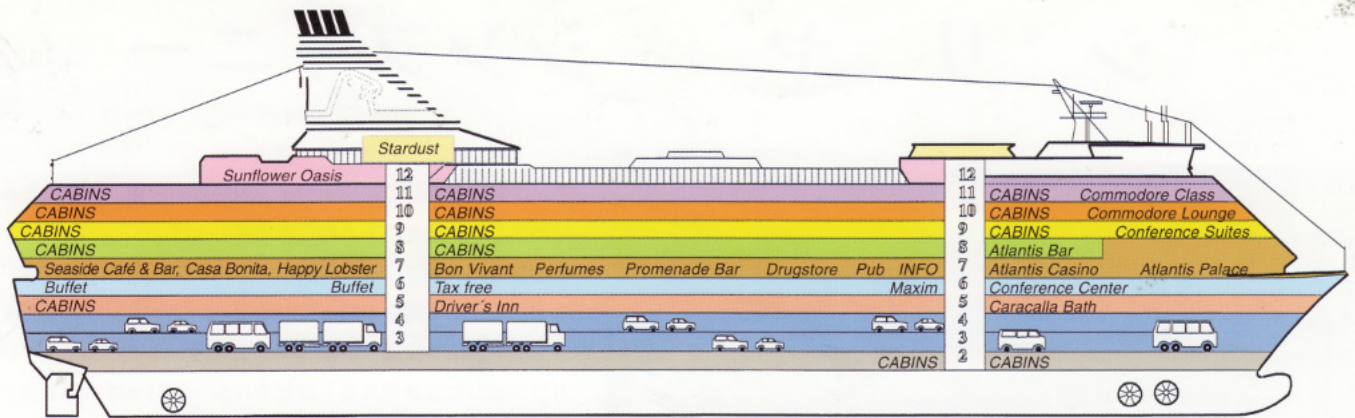

シ リ ヤ シ リ ヤ

セレナーデ シンフォニー

ハイグレードを誇るシリラインの優雅な船旅は、きっとみなさまに満足していただけるものになるでしょう。

吹き抜けのワーキング・ストリート・プロムナードには軽い食事からゴージャスな高級料理を賞味できるレストランや、デザイナーズブランドの店や高級ブティックや免税店が華やかに並んでいます。ガラス越しに空が見えるトロピカルムードいっぱいのサウナやプールのあるサンフラワー・オアシスは、まさしくウォーターパラダイスといえるでしょう。

全長：203m・幅：31.5m・乗客定員：2700名・キャビン数：986室・
キャビン内ベット数：2700台・乗用車：400台

会議施設は、
独立した
静かな場所に
あります

ハッピー・
ロブスターは、
人気のある
レストランの
一つです

プロムナード・
キャビンの
出窓からは
プロムナード
を歩きかう人々
の流れがご覧
いただけます

シリヤクラス
の2人用の
キャビンには、
スナックと
ソフトドリンク
とスペシャル
メニューの
朝食が含まれ
ています

シリヤ セレナーデ号/シンフォニー号のデッキ

デッキ13	スターダスト・ディスコ/展望デッキバー
デッキ12	サンフラワーオアシス(サウナ、ジェットプール、ビューティーサロン、バー) サンルーム
デッキ11	シリヤ・スイート、コモドー、シリヤ、シーサイド、プロムナード、ツーリストクラスのキャビン
デッキ10	コモドー、シーサイド、プロムナードクラスのキャビン
デッキ9	コンフェレンス・スイート、シーサイド、プロムナード、ツーリスト1クラスのキャビン
デッキ8	アトランティス・バー、シーサイド、プロムナード、ツーリスト2クラスのキャビン
デッキ7	インフォメーションデスク、パフューメリー、ドラッグストア、ショップ・ノブレッサ、トイ・ショップ、シリヤランド(子供用プレイルーム)、ボン・ヴィヴァント、トラットリア・バー(シンフォニーのみ)、プロムナード・バー、カサ・ボニタ、ハッピー・ロブスター、アトランティス・パレス、バブ・マリタイム、シーサイド・バー&カフェ
デッキ6	会議施設、免税ショップ、ビュッフェ、マキシム・ア・ラ・カルテ
デッキ5	シーサイド、ツーリストクラスのキャビン
デッキ3-4	カーデッキ
デッキ2	ツーリスト2クラスのキャビン

会議施設

コンフェレンス センター

コンフェレンス・スイート

キャビントイプ	設備:室内空調装置、シャワー、トイレ、ラジオ、自動目覚まし、洋服ダンス、カード式電話完備。ベッド2台が常設。 (ツーリストI及びIIクラスではその限りではない)
コモドークラス	25m ² の優雅なキャビン。このタイプの室だけが集まったデッキは10と11。このデッキ専用の2つのサウナとバーがある。キャビンには、冷蔵庫、ズボンプレス、ドライヤー、スナックとソフトドリンクの用意あり。スペシャルメニューの朝食込。一部バスタブ及びバルコニーあり。子供2人用の追加ベッド設置可能。専用のキャビン・アテンダントサービスあり。
コンフェレンススイート	デッキ9にある会議室を伴った先端のキャビン。39m ² (8人用)、45m ² (10人用)、53m ² (12人用+サウナ)、寝室にはベッド2台設置。スナックとソフトドリンクの用意あり。スペシャルメニューの朝食込。コモドークラスの専用のキャビン・アテンダントサービスあり。サウナは別料金。会議のサービスは料金込。
シリヤクラス	デッキ11にある14m ² のキャビン。ダブルベッド、テレビ、ズボンプレス、ドライヤー、冷蔵庫、スナックとソフトドリンクの用意あり。スペシャルメニューの朝食込。窓は海側かプロムナード側のいずれか。海側キャビンには、12才以下の子供用のベッドあり。スペシャル・キャビンには、円形ベッドとジェットバスの設備あり。
シーサイドクラス	デッキ5と8~11にある、窓のある11~15m ² のキャビン。窓は海側。2~4ベッド設置。一部車椅子利用者、及び4~5人の家族用キャビン。
プロムナードクラス	デッキ8~11にある、窓のある11~14m ² のキャビン。窓はプロムナード側。2~4ベッド設置。一部アレルギー患者、及び車椅子利用者用のキャビン。
ツーリストクラス I	デッキ2にある窓のない2~4人用のキャビン。ベッドは2段式。一部アレルギー患者用。
ツーリストクラス II	デッキ5と9~11にある窓のない2~4人用のキャビン。2人用キャビンのベッドは2段式。