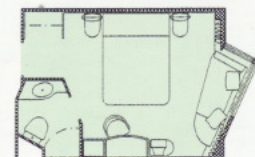

シリヤ セレナーデ号/シンフォニー号のデッキ

デッキ13	スターダスト・ディスコ/展望デッキバー
デッキ12	サンフラワーオアシス(サウナ、ジェットプール、ビューティーサロン、バー) サンルーム
デッキ11	シリヤ・スイート、コモドー、シリヤ、シーサイド、プロムナード、ツーリストクラスのキャビン
デッキ10	コモドー、シーサイド、プロムナードクラスのキャビン
デッキ9	コンフェレンス・スイート、シーサイド、プロムナード、ツーリスト1クラスのキャビン
デッキ8	アトランティス・バー、シーサイド、プロムナード、ツーリスト1クラスのキャビン
デッキ7	インフォメーションデスク、パフューメリー、ドラッグストア、ショップ・ノブレッサ、トイ・ショップ、シリヤランド(子供用プレイルーム)、ボン・ヴィヴァント、トラットリア・バー(シンフォニーのみ)、プロムナード・バー、カサ・ボニタ、ハッピー・ロブスター、アトランティス・パレス、バブ・マリタイム、シーサイド・バー&カフェ
デッキ6	会議施設、免税ショップ、ビュッフェ、マキシム・ア・ラ・カルテ
デッキ5	シーサイド、ツーリストクラスのキャビン
デッキ3-4	カーデッキ
デッキ2	ツーリストIIクラスのキャビン

会議施設

コンフェレンス センター

コンフェレンス・スイート

キャビントイプ	設備:室内空調装置、シャワー、トイレ、ラジオ、自動目覚まし、洋服ダンス、カード式電話完備。ベッド2台が常設。 (ツーリストI及びIIクラスではその限りではない)
コモドークラス	25m²の優雅なキャビン。このタイプの室だけが集まったデッキは10と11。このデッキ専用の2つのサウナとバーがある。キャビンには、冷蔵庫、ズボンプレス、ドライヤー、スナックとソフトドリンクの用意あり。スペシャルメニューの朝食込。一部バスタブ及びバルコニーあり。子供2人用の追加ベッド設置可能。専用のキャビン・アテンダントサービスあり。
コンフェレンススイート	デッキ9にある会議室を伴った先端のキャビン。39m²(8人用)、45m²(10人用)、53m²(12人用+サウナ)、寝室にはベッド2台設置。スナックとソフトドリンクの用意あり。スペシャルメニューの朝食込。コモドークラスの専用のキャビン・アテンダントサービスあり。サウナは別料金。会議のサービスは料金込。
シリヤクラス	デッキ11にある14m²のキャビン。ダブルベッド、テレビ、ズボンプレス、ドライヤー、冷蔵庫、スナックとソフトドリンクの用意あり。スペシャルメニューの朝食込。窓は海側かプロムナード側のいずれか。海側キャビンには、12才以下の子供用のベッドあり。スペシャル・キャビンには、円形ベッドとジェットバスの設備あり。
シーサイドクラス	デッキ5と8~11にある、窓のある11~15m²のキャビン。窓は海側。2~4ベッド設置。一部車椅子利用者、及び4~5人の家族用キャビン。
プロムナードクラス	デッキ8~11にある、窓のある11~14m²のキャビン。窓はプロムナード側。2~4ベッド設置。一部アレルギー-患者者。及び車椅子利用者用のキャビン。
ツーリストクラス I	デッキ2にある窓のない2~4人用のキャビン。ベッドは2段式。一部アレルギー-患者者用。
ツーリストクラス II	デッキ5と9~11にある窓のない2~4人用のキャビン。2人用キャビンのベッドは2段式。

キャビン

コモドー・クラス

シリヤ・クラス

シーサイド・クラス

ツーリスト・クラス