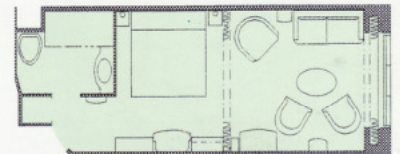

キャビン

コモドー・クラス