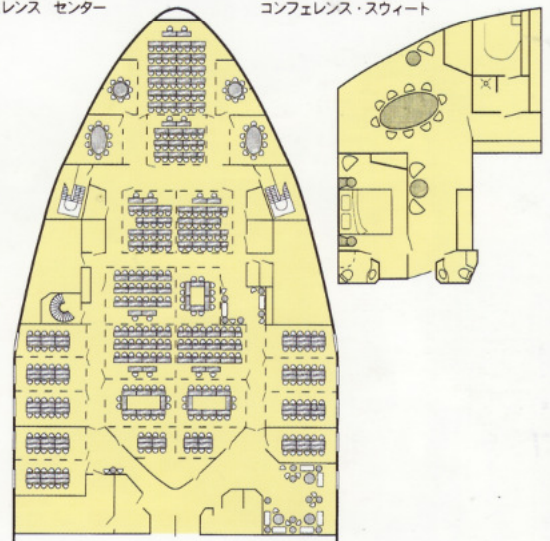

会議施設

コンフェレンス センター

コンフェレンス・スイート

キャビントイプ	設備:室内空調装置、シャワー、トイレ、ラジオ、自動目覚まし、洋服ダンス、カード式電話完備。ベッド2台が常設。 (ツーリストI及びIIクラスではその限りではない)
コモドークラス	25m²の優雅なキャビン。このタイプの室だけが集まったデッキは10と11。このデッキ専用の2つのサウナとバーがある。キャビンには、冷蔵庫、ズボンプレス、ドライヤー、スナックとソフトドリンクの用意あり。スペシャルメニューの朝食込。一部バスタブ及びバルコニーあり。子供2人用の追加ベッド設置可能。専用のキャビン・アテンダントサービスあり。
コンフェレンススイート	デッキ9にある会議室を伴った先端のキャビン。39m²(8人用)、45m²(10人用)、53m²(12人用+サウナ)、寝室にはベッド2台設置。スナックとソフトドリンクの用意あり。スペシャルメニューの朝食込。コモドークラスの専用のキャビン・アテンダントサービスあり。サウナは別料金。会議のサービスは料金込。
シリヤクラス	デッキ11にある14m²のキャビン。ダブルベッド、テレビ、ズボンプレス、ドライヤー、冷蔵庫、スナックとソフトドリンクの用意あり。スペシャルメニューの朝食込。窓は海側かプロムナード側のいずれか。海側キャビンには、12才以下の子供用のベッドあり。スペシャル・キャビンには、円形ベッドとジェットバスの設備あり。
シーサイドクラス	デッキ5と8~11にある、窓のある11~15m²のキャビン。窓は海側。2~4ベッド設置。一部車椅子利用者、及び4~5人の家族用キャビン。
プロムナードクラス	デッキ8~11にある、窓のある11~14m²のキャビン。窓はプロムナード側。2~4ベッド設置。一部アレルギー患者、及び車椅子利用者用のキャビン。
ツーリストクラス I	デッキ2にある窓のない2~4人用のキャビン。ベッドは2段式。一部アレルギー患者用。
ツーリストクラス II	デッキ5と9~11にある窓のない2~4人用のキャビン。2人用キャビンのベッドは2段式。

キャビン

コモドー・クラス