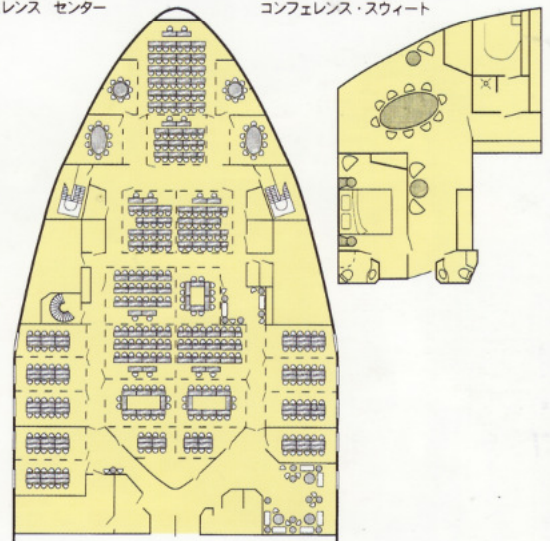

会議施設

コンフェレンス センター

コンフェレンス・スイート

キャビントイプ	設備:室内空調装置、シャワー、トイレ、ラジオ、自動目覚まし、洋服ダンス、カード式電話完備。ベッド2台が常設。 (ツーリストI及びIIクラスではその限りではない)
コモドークラス	25m²の優雅なキャビン。このタイプの室だけが集まったデッキは10と11。このデッキ専用の2つのサウナとバーがある。キャビンには、冷蔵庫、ズボンプレス、ドライヤー、スナックとソフトドリンクの用意あり。スペシャルメニューの朝食込。一部バスタブ及びバルコニーあり。子供2人用の追加ベッド設置可能。専用のキャビン・アテンダントサービスあり。
コンフェレンススイート	デッキ9にある会議室を伴った先端のキャビン。39m²(8人用)、45m²(10人用)、53m²(12人用+サウナ)、寝室にはベッド2台設置。スナックとソフトドリンクの用意あり。スペシャルメニューの朝食込。コモドークラスの専用のキャビン・アテンダントサービスあり。サウナは別料金。会議のサービスは料金込。
シリヤクラス	デッキ11にある14m²のキャビン。ダブルベッド、テレビ、ズボンプレス、ドライヤー、冷蔵庫、スナックとソフトドリンクの用意あり。スペシャルメニューの朝食込。窓は海側かプロムナード側のいずれか。海側キャビンには、12才以下の子供用のベッドあり。スペシャル・キャビンには、円形ベッドとジェットバスの設備あり。
シーサイドクラス	デッキ5と8~11にある、窓のある11~15m²のキャビン。窓は海側。2~4ベッド設置。一部車椅子利用者、及び4~5人の家族用キャビン。
プロムナードクラス	デッキ8~11にある、窓のある11~14m²のキャビン。窓はプロムナード側。2~4ベッド設置。一部アレルギー-患者者。及び車椅子利用者用のキャビン。
ツーリストクラス I	デッキ2にある窓のない2~4人用のキャビン。ベッドは2段式。一部アレルギー-患者者用。
ツーリストクラス II	デッキ5と9~11にある窓のない2~4人用のキャビン。2人用キャビンのベッドは2段式。

キャビン

コモドー・クラス