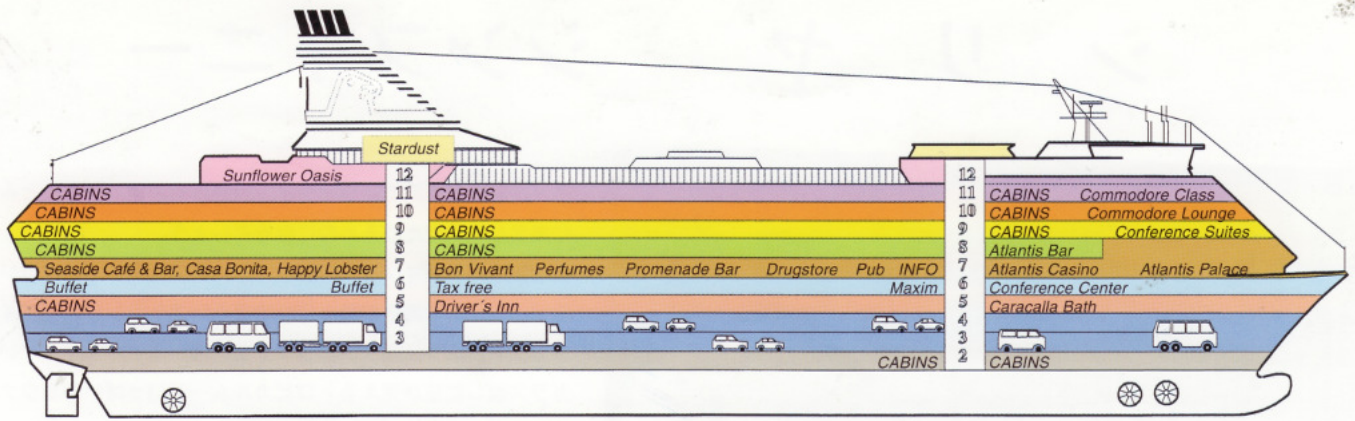

シ リ ヤ シ リ ヤ

セレナーデ シンフォニー

ハイグレードを誇るシリラインの優雅な船旅は、きっとみなさまに満足していただけるものになるでしょう。

吹き抜けのワーキング・ストリート・プロムナードには軽い食事からゴージャスな高級料理を賞味できるレストランや、デザイナーズブランドの店や高級ブティックや免税店が華やかに並んでいます。ガラス越しに空が見えるトロピカルムードいっぱいのサウナやプールのあるサンフラワー・オアシスは、まさしくウォーターパラダイスといえるでしょう。

全長：203m・幅：31.5m・乗客定員：2700名・キャビン数：986室・
キャビン内ベット数：2700台・乗用車：400台

会議施設は、
独立した
静かな場所に
あります

ハッピー・
ロブスターは、
人気のある
レストランの
一つです

プロムナード・
キャビンの
出窓からは
プロムナード
を歩きかう人々
の流れがご覧
いただけます

シリヤクラス
の2人用の
キャビンには、
スナックと
ソフトドリンク
とスペシャル
メニューの
朝食が含まれ
ています

シリヤ セレナーデ号/シンフォニー号のデッキ

デッキ13	スターダスト・ディスコ/展望デッキバー
デッキ12	サンフラワーオアシス(サウナ、ジェットプール、ビューティーサロン、バー) サンルーム
デッキ11	シリヤ・スイート、コモドー、シリヤ、シーサイド、プロムナード、ツーリストクラスのキャビン
デッキ10	コモドー、シーサイド、プロムナードクラスのキャビン
デッキ9	コンフェレンス・スイート、シーサイド、プロムナード、ツーリスト1クラスのキャビン
デッキ8	アトランティス・バー、シーサイド、プロムナード、ツーリスト1クラスのキャビン
デッキ7	インフォメーションデスク、パフューメリー、ドラッグストア、ショップ・ノブレッサ、トイ・ショップ、シリヤランド(子供用プレイルーム)、ボン・ヴィヴァント、トラットリア・バー(シンフォニーのみ)、プロムナード・バー、カサ・ボニタ、ハッピー・ロブスター、アトランティス・パレス、バブ・マリタイム、シーサイド・バー&カフェ
デッキ6	会議施設、免税ショップ、ビュッフェ、マキシム・ア・ラ・カルテ
デッキ5	シーサイド、ツーリストクラスのキャビン
デッキ3-4	カーデッキ
デッキ2	ツーリストIIクラスのキャビン

会議施設

コンフェレンス センター

コンフェレンス・スイート

キャビントイプ	設備:室内空調装置、シャワー、トイレ、ラジオ、自動目覚まし、洋服ダンス、カード式電話完備。ベッド2台が常設。 (ツーリストI及びIIクラスではその限りではない)
コモドークラス	25m ² の優雅なキャビン。このタイプの室だけが集まったデッキは10と11。このデッキ専用の2つのサウナとバーがある。キャビンには、冷蔵庫、ズボンプレス、ドライヤー、スナックとソフトドリンクの用意あり。スペシャルメニューの朝食込。一部バスタブ及びバルコニーあり。子供2人用の追加ベッド設置可能。専用のキャビン・アテンダントサービスあり。
コンフェレンススイート	デッキ9にある会議室を伴った先端のキャビン。39m ² (8人用)、45m ² (10人用)、53m ² (12人用+サウナ)、寝室にはベッド2台設置。スナックとソフトドリンクの用意あり。スペシャルメニューの朝食込。コモドークラスの専用のキャビン・アテンダントサービスあり。サウナは別料金。会議のサービスは料金込。
シリヤクラス	デッキ11にある14m ² のキャビン。ダブルベッド、テレビ、ズボンプレス、ドライヤー、冷蔵庫、スナックとソフトドリンクの用意あり。スペシャルメニューの朝食込。窓は海側かプロムナード側のいずれか。海側キャビンには、12才以下の子供用のベッドあり。スペシャル・キャビンには、円形ベッドとジェットバスの設備あり。
シーサイドクラス	デッキ5と8~11にある、窓のある11~15m ² のキャビン。窓は海側。2~4ベッド設置。一部車椅子利用者、及び4~5人の家族用キャビン。
プロムナードクラス	デッキ8~11にある、窓のある11~14m ² のキャビン。窓はプロムナード側。2~4ベッド設置。一部アレルギー-患者者。及び車椅子利用者用のキャビン。
ツーリストクラス I	デッキ2にある窓のない2~4人用のキャビン。ベッドは2段式。一部アレルギー-患者者用。
ツーリストクラス II	デッキ5と9~11にある窓のない2~4人用のキャビン。2人用キャビンのベッドは2段式。